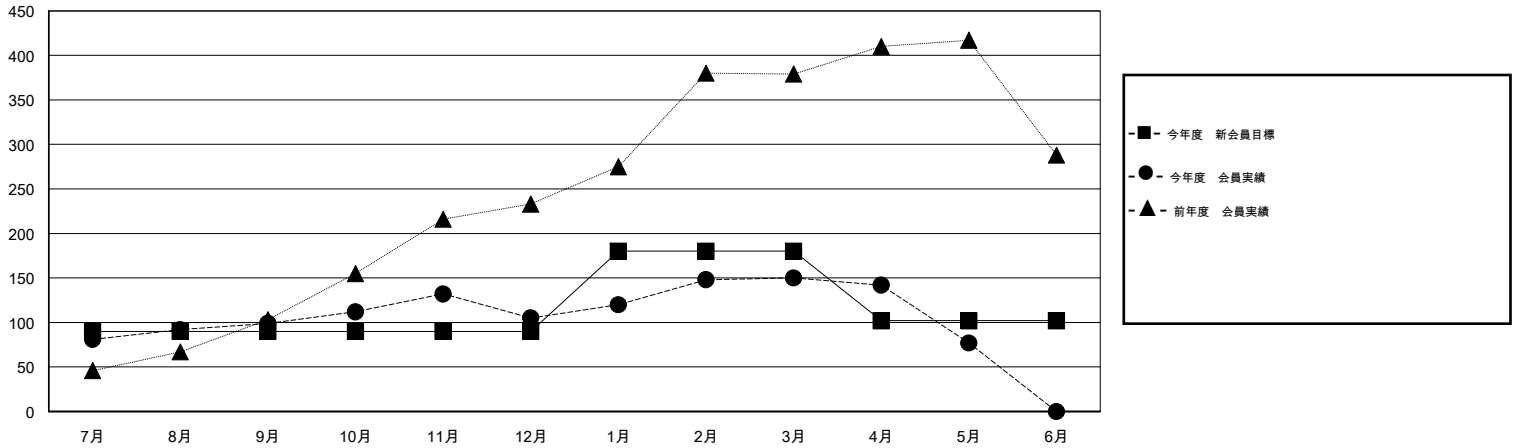

MONTHLY MEMBERSHIP PROGRESS REPORT

District 335 C

Results as of: 5/31/2016

GMT: Masayoshi Maruyama

地域 JAPAN

GMT会則地域 5-Jap

クラブ				
結果 : 2015-2016				
四半期	新クラブ目標	新クラブ	解散クラブ	純増 / 減
7月/8月/9月	0	0	0	0
10月/11月/12月	0	0	1	-1
1月/2月/3月	0	0	0	0
4月/5月/6月	1	0	0	0

名				
結果 : 2015-2016				
四半期	新会員目標	チャーターメン バー / 新会員	退会者	純増 / 減
7月/8月/9月	90	157	58	99
10月/11月/12月	0	89	83	6
1月/2月/3月	90	91	46	45
4月/5月/6月	-78	28	101	-73

新クラブ目標及び実績累計

会員目標及び実績累計

解散クラブ: 1	90 CLUBS OF 120 一名以上の新会員を登録	男女別
		男性 3,486 (82.67%)
		女性 731 (17.33%)
退会者		
物故会員 37	健康診断データはこちら	家族会員 882
クラブ解散 66		世帯主 420
その他 185		世帯主以外 462
合計 288		