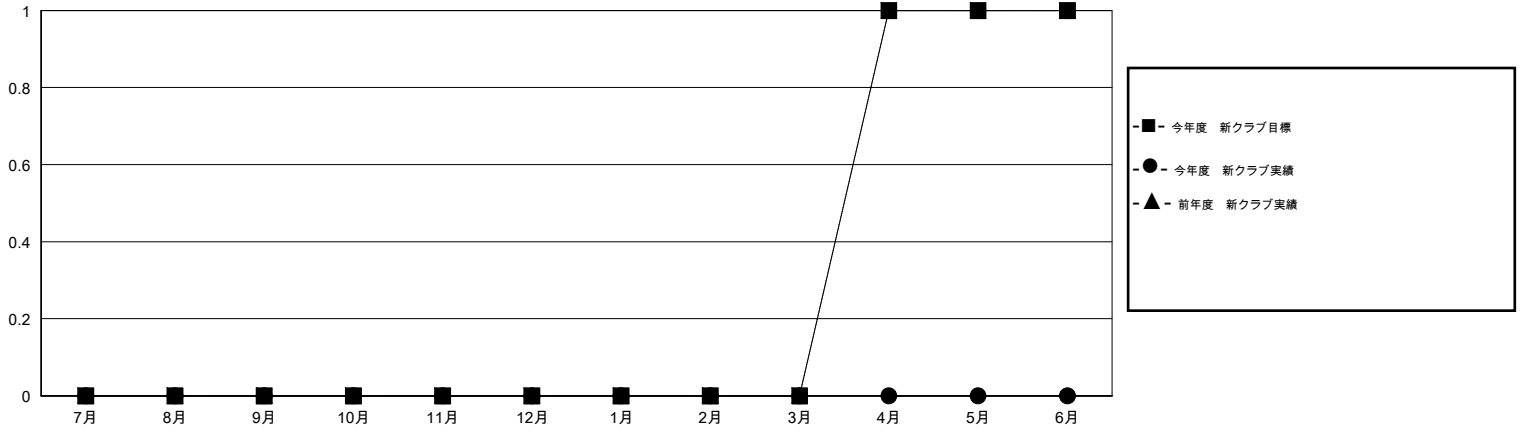

MONTHLY MEMBERSHIP PROGRESS REPORT

District 335 C

Results as of: 5/31/2016

GMT: Masayoshi Maruyama

地域 JAPAN

GMT会則地域 5-Jap

クラブ				
結果 : 2015-2016				
四半期	新クラブ目標	新クラブ	解散クラブ	純増 / 減
7月/8月/9月	0	0	0	0
10月/11月/12月	0	0	1	-1
1月/2月/3月	0	0	0	0
4月/5月/6月	1	0	0	0

名				
結果 : 2015-2016				
四半期	新会員目標	チャーターメン バー / 新会員	退会者	純増 / 減
7月/8月/9月	90	157	58	99
10月/11月/12月	0	89	83	6
1月/2月/3月	90	91	46	45
4月/5月/6月	-78	28	101	-73

新クラブ目標及び実績累計

会員目標及び実績累計

解散クラブ: 1	90 CLUBS OF 120 一名以上の新会員を登録	男女別
		男性 3,486 (82.67%)
		女性 731 (17.33%)
退会者		
物故会員 37	健康診断データはこちら	家族会員 882
クラブ解散 66		世帯主 420
その他 185		世帯主以外 462
合計 288		